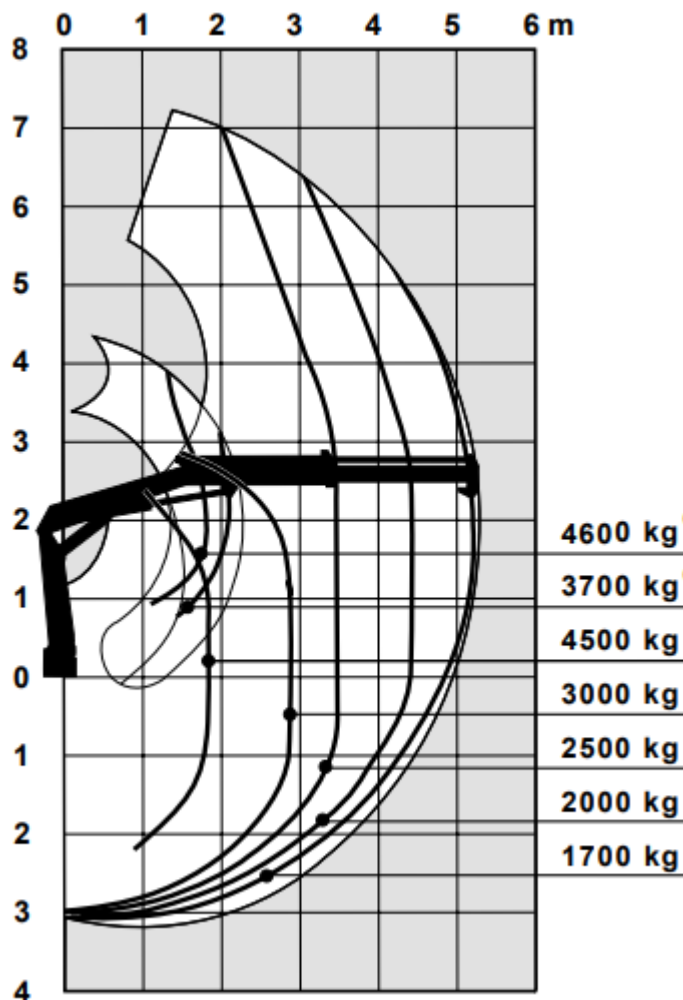

Tehničke specifikacije  
**HIAB 090**

LAŽETA PONS d.o.o.  
Zlatarska ulica 55a, 10360 Sesvete  
Tel: 01/2020 089 | Mail: info@lapons.hr

**INFORMACIJE O VOZILU / KAMIONU**

Dužina	7,15 m
Širina	2,40 m
Visina	3,10 m

**INFORMACIJE O DIZALICI**

Marka i model	HIAB 090
Nosivost dizalice	Pogledati grafikon
ALATI: Kuka, škare, kibla	

**OSNOVNE INFORMACIJE ZA PRIJEVOZ TERETA**

Dužina tovarnog prostora	4,30 m
Širina tovarnog prostora	2,30 m
Visina bočnih stranica	0,97 m
Max. moguća nosivost	3.710 kg