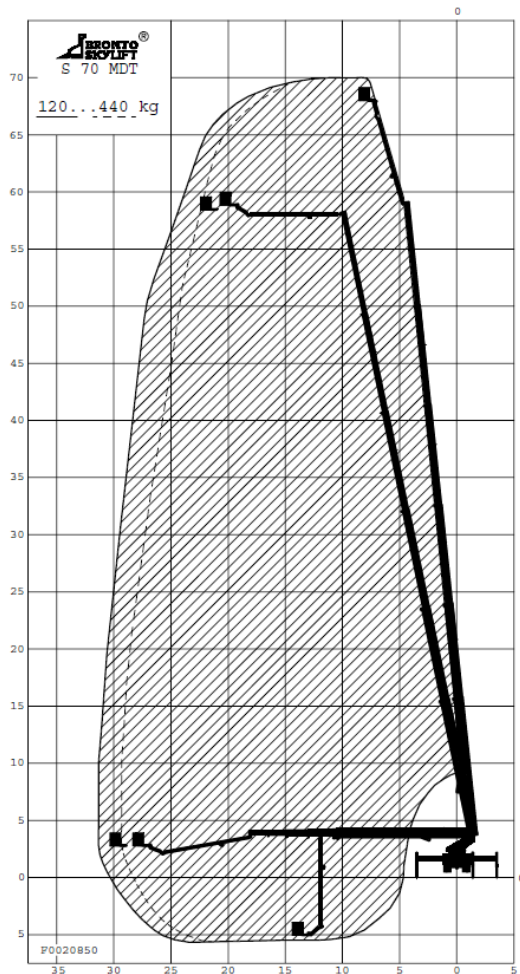

INFORMACIJE O VOZILU / KAMIONU

Dužina	13,80 m
Širina	2,55 m
Visina	4,00 m
Masa vozila	37.600 kg

INFORMACIJE O PLATFORMI

Max. radna visina	70,00 m
Max. bočni doseg	
-opterećenost košare 120 kg	31,00 m
-opterećenost košare 440 kg	29,00 m
Nosivost košare	440 kg
Širina pri stabilizaciji	
-usko postavljanje*	2,80 m
-široko postavljanje	7,00 m
Dimenzije košare (d x š x v)	3,5 x 1,0 x 1,2 m
Rotacija košare**	180°

Dodatno: Generator za struju, crijevo za vodu

* Usko postavljanje umanjuje bočni doseg platforme

** Rotacija 90° ulijevo te 90° udesno od početnog položaja